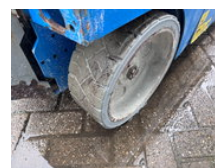

Genie GS2032 Hoogwerker Scharhoogwerker

Allgemeine Merkmale

Marke	Genie
Unterkategorie	Scherenbühne auf Rädern
Baujahr	2013
Abgelesene Betriebsstunden	532
Zustand	Gebraucht
Allgemeinzustand	Gut
Kraftstoff	Elektrisch
Referenz	26016
CE markierung	Ja

Eigenschaften

GVW	2.024kg
Länge	244cm

Breite	81cm
Hubkapazität	363kg
Masttyp	Schere

Genie GS2032 Hoogwerker Scharhoogwerker

Technische Spezifikationen

Antrieb

wheels

Beschreibung

Hersteller: Genie Typ: GS2032 Baujahr: 2013 Gewicht: 2.024 KG Betriebsstunden: 532 Antrieb: Elektrisch Produktnummer: 26016 Plattformhöhe: 6,10 meter Arbeitshöhe: 8,10 meter Plattformabmessungen: 226x81 cm Reichweite: Erweiterbare Plattform: 91 cm Gesamtabmessungen LxBxH: 244x81x178 cm Max. Plattform belastung: 363 KG Maschine ist Technisch in Gute Zustand. Ausgestattet mit guten Batterien Inkl. Dokumenten und CE. Preis: € 4.250,- exkl. MwSt, Verfügbar ab unsere Standort in Hedel, Niederlande. Lieferung möglich gegen mehrpreis. Schlüsselwörter: Hoogwerker Scharlift Scharhoogwerker Telescoophoogwerker Knikarmhoogwerker Genie JLG Haulotte Skyjack Upright Manitou Hinowa Niftylift Aichi Snorkel Omme Scissorlift Boomlift Articulated Platform Arbeitsbühnen Scherenbühne