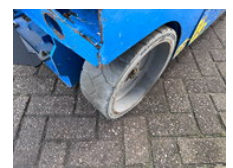

Genie GS2646 Hoogwerker Scharhoogwerker

Allgemeine Merkmale

Marke	Genie
Unterkategorie	Scherenbühne auf Rädern
Baujahr	2016
Abgelesene Betriebsstunden	458
Zustand	Gebraucht
Allgemeinzustand	Gut
Kraftstoff	Elektrisch
Referenz	26013
CE markierung	Ja

Eigenschaften

GVW	454kg
Länge	241cm
Breite	115cm
Hubkapazität	454kg
Masttyp	Schere

Genie GS2646 Hoogwerker Scharhoogwerker

Technische Spezifikationen

Antrieb

wheels

Beschreibung

Hersteller: Genie Typ: GS2646 Baujahr: 2016 Gewicht: 2.590 KG Betriebsstunden: 458 Antrieb: Elektrisch Produktnummer: 261013 Plattformhöhe: 7,9 meter Arbeitshöhe: 9,9 meter Plattformabmessungen: 226x115 cm Reichweite: Erweiterbare Plattform: 91 cm Gesamtabmessungen LxBxH: 241x115x226 cm Max. Plattform belastung: 454 KG Maschine ist Technisch in Gute Zustand. Ausgestattet mit guten Batterien Inkl. Dokumenten und CE. Preis: € 5.950,- exkl. MwSt, Verfügbar ab unsere Standort in Hedel, Niederlande. Lieferung möglich gegen mehrpreis. Schlüsselwörter: Hoogwerker Scharlift Scharhoogwerker Telescoophoogwerker Knikarmhoogwerker Genie JLG Haulotte Skyjack Upright Manitou Hinowa Niftylift Aichi Snorkel Omme Scissorlift Boomlift Articulated Platform Arbeitsbühnen Scherenbühne