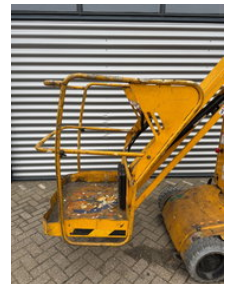

Haulotte Star 10 Hoogwerker Masthoogwerker

Allgemeine Merkmale

Marke	Haulotte
Unterkategorie	Vertikalarbeitsbühne
Baujahr	2009
Abgelesene Betriebsstunden	1295
Zustand	Gebraucht
Allgemeinzustand	Gut
Kraftstoff	Elektrisch
Referenz	25110

Eigenschaften

GVW	2.760kg
Länge	270cm

Breite	99cm
Hubkapazität	200kg
Masttyp	Teleskopisch

Haulotte Star 10 Hoogwerker Masthoogwerker

Beschreibung

Hersteller: Haulotte Typ: Star 10 Baujahr: 2009 Gewicht: 2760 KG Betriebsstunden: 1295 Antrieb: 4x2, Elektrisch
Produktnummer: 25110 Plattformhöhe: 8 m Arbeitshöhe: 10 m Plattformabmessungen: 67x92 cm Reichweite: 2,6 m
Gesamtabmessungen LxBxH: 270x99x199 cm Max. Plattform belastung: 200 KG Maschine ist Technisch in Gute Zustand.
Ausgestattet mit guten Batterien Inkl. Dokumenten und CE. Preis: € 5.450,- exkl. MwSt, Verfügbar ab unsere Standort in Hedel,
Niederlande. Lieferung möglich gegen mehrpreis. Schlüsselwörter: Hoogwerker Scharlift Scharhoogwerker
Telescoophoogwerker Knikarmhoogwerker Genie JLG Haulotte Skyjack Upright Manitou Hinowa Niftylift Aichi Snorkel Omme
Scissorlift Boomlift Articulated Platform Arbeitsbühnen Scherenbühne