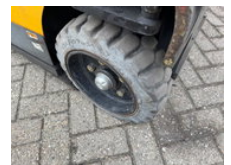

Haulotte Star 10 Hoogwerker Masthoogwerker

Allgemeine Merkmale

Marke	Haulotte
Unterkategorie	Vertikalarbeitsbühne
Baujahr	2009
Abgelesene Betriebsstunden	1295
Zustand	Gebraucht
Allgemeinzustand	Gut
Kraftstoff	Elektrisch
Referenz	25110

Eigenschaften

GVW	2.760kg
Länge	270cm

Breite	99cm
Hubkapazität	200kg
Masttyp	Teleskopisch

Haulotte Star 10 Hoogwerker Masthoogwerker

Beschreibung

Hersteller: Haulotte Typ: Star 10 Baujahr: 2009 Gewicht: 2760 KG Betriebsstunden: 1295 Antrieb: 4x2, Elektrisch
Produktnummer: 25110 Plattformhöhe: 8 m Arbeitshöhe: 10 m Plattformabmessungen: 67x92 cm Reichweite: 2,6 m
Gesamtabmessungen LxBxH: 270x99x199 cm Max. Plattform belastung: 200 KG Maschine ist Technisch in Gute Zustand.
Ausgestattet mit guten Batterien Inkl. Dokumenten und CE. Preis: € 5.450,- exkl. MwSt, Verfügbar ab unsere Standort in Hedel,
Niederlande. Lieferung möglich gegen mehrpreis. Schlüsselwörter: Hoogwerker Scharlift Scharhoogwerker
Telescoophoogwerker Knikarmhoogwerker Genie JLG Haulotte Skyjack Upright Manitou Hinowa Niftylift Aichi Snorkel Omme
Scissorlift Boomlift Articulated Platform Arbeitsbühnen Scherenbühne