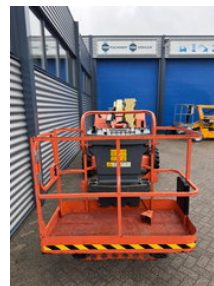

JLG 340AJ Hoogwerker Knikarmhoogwerker

Allgemeine Merkmale

Marke	JLG
Unterkategorie	Gelenkarbeitsbühne auf Rädern
Baujahr	2011
Abgelesene Betriebsstunden	2784
Zustand	Gebraucht
Allgemeinzustand	Sehr gut
Referenz	26019
CE markierung	Ja

Eigenschaften

GVW	4.248kg
Länge	652cm

Breite	193cm
Hubkapazität	230kg
Masttyp	Articulated

JLG 340AJ Hoogwerker Knikarmhoogwerker

Technische Spezifikationen

Antrieb

wheels

Beschreibung

Hersteller: JLG Typ:340AJ Baujahr: 2011 Gewicht: 4.248 KG Betriebsstunden: 2784 Antrieb: Diesel, 4x4 Produktnummer: 26019

Plattformhöhe: 10,30 cm Arbeitshöhe: 12,30 cm Plattformabmessungen: 76x152 cm Reichweite: 6,10 m Gesamtabmessungen

LxBxH: 652x193x200 cm Max. Plattform belastung: 230 KG Maschine ist Technisch in Gute Zustand. Inkl. Dokumenten und CE.

Preis: € 15.750,- exkl. MwSt, Verfügbar ab unsere Standort in Hedel, Niederlande. Lieferung möglich gegen mehrpreis.