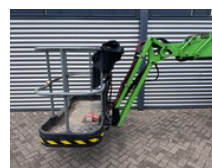

## Niftylift HR21 Hybrid 4x4 Hoogwerker Knikarmhoogwerker

### Allgemeine Merkmale

Marke	Niftylift
Unterkategorie	Gelenkarbeitsbühne auf Rädern
Baujahr	2016
Abgelesene Betriebsstunden	956
Zustand	Gebraucht
Allgemeinzustand	Sehr gut
Referenz	26005

### Eigenschaften

GVW	6.632kg
Länge	670cm

Breite	227cm
Hubkapazität	225kg
Masttyp	Articulated