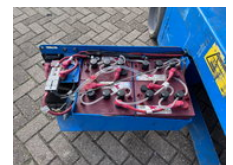

Genie GS2646 Hoogwerker Schaarhoogwerker

Algemene kenmerken

Merk	Genie
Subcategorie	Schaarhoogwerker wiel
Bouwjaar	2013
Afgelezen urenstand	472
Conditie	Gebruikt
Algemene staat	Goed
Brandstof	Elektrisch
Referentie	26014
CE markering	Ja

Eigenschappen

GVW	2.590kg
Lengte	241cm

Breedte	115cm
Max. hefcapaciteit	454kg
Mast type	Schaar

Genie GS2646 Hoogwerker Schaarhoogwerker

Technische specificaties

Aandrijving

wheels

Omschrijving

Merk: Genie Type: GS2646 Bouwjaar: 2013 Gewicht: 2.590 KG Afgelezen urenstand: 472 Aandrijving: Elektrisch Product nummer: 26014 Platformhoogte: 7,9 meter Werkhoogte: 9,9 meter Platform afmetingen: 226x115 cm Reikwijdte zijdelings: Uitschuifplateau: 91 cm Totale afmetingen LxBxH: 241x115x226 cm Max. platform belading: 454 KG Machine verkeerd technisch in goede staat. Voorzien van goede accu's en nieuwe machinekeuring. Incl. documenten. Prijs: € 5.450,- excl. BTW af onze locatie te Hedel. Levering tegen meerprijs mogelijk. Trefwoorden: Hoogwerker Schaarlift Schaarhoogwerker Telescoophoogwerker Knikarmhoogwerker Genie JLG Haulotte Skyjack Upright Manitou Hinowa Niftylift Aichi Snorkel Omme Scissorlift Boomlift Articulated Platform Arbeitsbühnen Scherenbühne