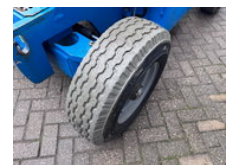

Genie Z45/25J DC Hoogwerker Knikarmhoogwerker

Algemene kenmerken

Merk	Genie
Subcategorie	Knikarmhoogwerker wiel
Bouwjaar	2012
Afgelezen urenstand	1702
Conditie	Gebruikt
Algemene staat	Erg goed
Referentie	26007
CE markering	Ja

Eigenschappen

GVW	7.356kg
Lengte	556cm

Breedte	179cm
Max. hefcapaciteit	227kg
Mast type	Articulated

Genie Z45/25J DC Hoogwerker Knikarmhoogwerker

Technische specificaties

Aandrijving

wheels

Omschrijving

Merk: Genie Type: Z45/25J DC Bouwjaar: 2012 Gewicht: 7.356 KG Afgelezen urenstand: 1703 Aandrijving: Elektrisch Product nummer: 26007 Platformhoogte: 13,87 m Werkhoogte: 15,87 m Platform afmetingen: 76x183 cm Reikwijdte zijdelings: 7,62 m Totale afmetingen LxBxH: 556x179x200 cm Max. platform belading: 227 Machine verkeerd technisch in goede staat. Voorzien van goede accu's en nieuwe machinekeuring. Incl. documenten. Prijs: € 15.950,- excl. BTW af onze locatie te Hedel. Levering tegen meerprijs mogelijk. Trefwoorden: Hoogwerker Schaarlift Schaarhoogwerker Telescoophoogwerker Knikarmhoogwerker Genie JLG Haulotte Skyjack Upright Manitou Hinowa Niftylift Aichi Snorkel Omme Scissorlift Boomlift Articulated Platform Arbeitsbühnen Scherenbühne