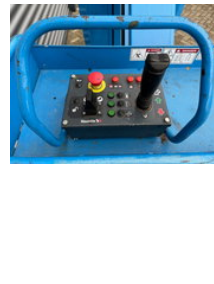

## Haulotte Star 10 Hoogwerker Masthoogwerker

### Algemene kenmerken

Merk	Haulotte
Subcategorie	Masthoogwerker
Bouwjaar	2015
Afgelezen urenstand	602
Conditie	Gebruikt
Algemene staat	Erg goed
Brandstof	Elektrisch
Referentie	25123

### Eigenschappen

GVW	2.680kg
Lengte	270cm

Breedte	99cm
Max. hefcapaciteit	200kg
Mast type	Telescopisch

## Omschrijving

Merk: Haulotte Type: Star 10 Bouwjaar: 2015 Gewicht: 2680 KG Afgelezen urenstand: 602 Aandrijving: 4x2, Electrisch Product nummer: 25123 Platformhoogte: 8 m Werkhoogte: 10 m Platform afmetingen: 67x92 cm Reikwijdte zijdelings: 2,6 m Totale afmetingen LxBxH: 270x99x199 cm Max. platform belading: 200 KG Machine verkeerd technisch in goede staat. Voorzien van goede accu's en nieuwe machinekeuring. Incl. documenten. Prijs: € 10.950,- excl. BTW af onze locatie te Hedel. Levering tegen meerprijs mogelijk. Trefwoorden: Hoogwerker Schaarlift Schaarhoogwerker Telescoophoogwerker Knikarmhoogwerker Genie JLG Haulotte Skyjack Upright Manitou Hinowa Niftylift Aichi Snorkel Omme Scissorlift Boomlift Articulated Platform Arbeitsbühnen Scherenbühne