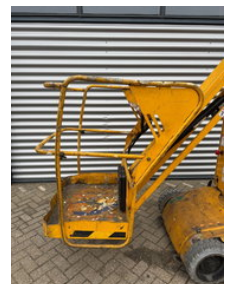

Haulotte Star 10 Hoogwerker Masthoogwerker

Algemene kenmerken

| | |
|---------------------|----------------|
| Merk | Haulotte |
| Subcategorie | Masthoogwerker |
| Bouwjaar | 2009 |
| Afgelezen urenstand | 1295 |
| Conditie | Gebruikt |
| Algemene staat | Goed |
| Brandstof | Elektrisch |
| Referentie | 25110 |

Eigenschappen

| | |
|--------|---------|
| GVW | 2.760kg |
| Lengte | 270cm |

| | |
|--------------------|--------------|
| Breedte | 99cm |
| Max. hefcapaciteit | 200kg |
| Mast type | Telescopisch |

Haulotte Star 10 Hoogwerker Masthoogwerker

Omschrijving

Merk: Haulotte Type: Star 10 Bouwjaar: 2009 Gewicht: 2760 KG Afgelezen urenstand: 1295 Aandrijving: 4x2, Electrisch Product nummer: 25110 Platformhoogte: 8 m Werkhoogte: 10 m Platform afmetingen: 67x92 cm Reikwijdte zijdelings: 2,6 m Totale afmetingen LxBxH: 270x99x199 cm Max. platform belading: 200 KG Machine verkeerd technisch in goede staat. Voorzien van goede accu's en nieuwe machinekeuring. Incl. documenten. Prijs: € 5.450,- excl. BTW af onze locatie te Hedel. Levering tegen meerprijs mogelijk. Trefwoorden: Hoogwerker Schaarlift Schaarhoogwerker Telescoophoogwerker Knikarmhoogwerker Genie JLG Haulotte Skyjack Upright Manitou Hinowa Niftylift Aichi Snorkel Omme Scissorlift Boomlift Articulated Platform Arbeitsbühnen Scherenbühne