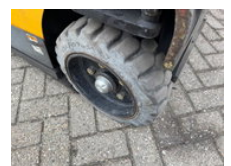

Haulotte Star 10 Hoogwerker Masthoogwerker

Algemene kenmerken

| | |
|---------------------|----------------|
| Merk | Haulotte |
| Subcategorie | Masthoogwerker |
| Bouwjaar | 2009 |
| Afgelezen urenstand | 1295 |
| Conditie | Gebruikt |
| Algemene staat | Goed |
| Brandstof | Elektrisch |
| Referentie | 25110 |

Eigenschappen

| | |
|--------|---------|
| GVW | 2.760kg |
| Lengte | 270cm |

| | |
|--------------------|--------------|
| Breedte | 99cm |
| Max. hefcapaciteit | 200kg |
| Mast type | Telescopisch |

Haulotte Star 10 Hoogwerker Masthoogwerker

Omschrijving

Merk: Haulotte Type: Star 10 Bouwjaar: 2009 Gewicht: 2760 KG Afgelezen urenstand: 1295 Aandrijving: 4x2, Electrisch Product nummer: 25110 Platformhoogte: 8 m Werkhoogte: 10 m Platform afmetingen: 67x92 cm Reikwijdte zijdelings: 2,6 m Totale afmetingen LxBxH: 270x99x199 cm Max. platform belading: 200 KG Machine verkeerd technisch in goede staat. Voorzien van goede accu's en nieuwe machinekeuring. Incl. documenten. Prijs: € 5.450,- excl. BTW af onze locatie te Hedel. Levering tegen meerprijs mogelijk. Trefwoorden: Hoogwerker Schaarlift Schaarhoogwerker Telescoophoogwerker Knikarmhoogwerker Genie JLG Haulotte Skyjack Upright Manitou Hinowa Niftylift Aichi Snorkel Omme Scissorlift Boomlift Articulated Platform Arbeitsbühnen Scherenbühne