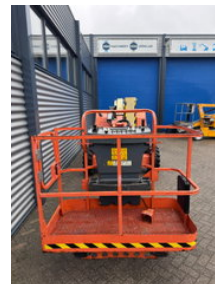

## JLG 340AJ Hoogwerker Knikarmhoogwerker

### Algemene kenmerken

Merk	JLG
Subcategorie	Knikarmhoogwerker wiel
Bouwjaar	2011
Afgelezen urenstand	2784
Conditie	Gebruikt
Algemene staat	Erg goed
Referentie	26019
CE markering	Ja

### Eigenschappen

GVW	4.248kg
Lengte	652cm

Breedte	193cm
Max. hefcapaciteit	230kg
Mast type	Articulated

## Omschrijving

Merk: JLG Type: 340AJ Bouwjaar: 2011 Gewicht: 4.248 KG Afgelezen urenstand: 2784 Aandrijving: Diesel, 4x4 Product nummer: 26019 Platformhoogte: 10,30 cm Werkhoogte: 12,30 cm Platform afmetingen: 76x152 cm Reikwijdte zijdelings: 6,10 m Totale afmetingen LxBxH: 552x193x200 cm Max. platform belading: 230 KG Machine verkeerd technisch in goede staat. Voorzien van nieuwe machinekeuring. Incl. documenten. Prijs: € 15.750,- excl. BTW af onze locatie te Hedel. Levering tegen meerprijs mogelijk. Trefwoorden: Hoogwerker Schaarlift Schaarhoogwerker Telescoophoogwerker Knikarmhoogwerker Genie JLG Haulotte Skyjack Upright Manitou Hinowa Niftylift Aichi Snorkel Omme Scissorlift Boomlift Articulated Platform Arbeitsbühnen Scherenbühne