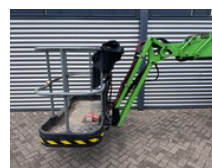

## Niftylift HR21 Hybrid 4x4 Hoogwerker Knikarmhoogwerker

### Algemene kenmerken

Merk	Niftylift
Subcategorie	Knikarmhoogwerker wiel
Bouwjaar	2016
Afgelezen urenstand	956
Conditie	Gebruikt
Algemene staat	Erg goed
Referentie	26005

### Eigenschappen

GVW	6.632kg
Lengte	670cm

Breedte	227cm
Max. hefcapaciteit	225kg
Mast type	Articulated